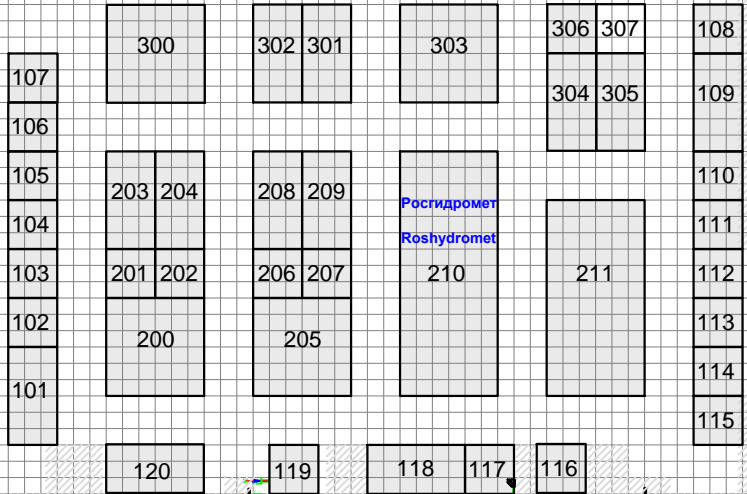

Монтажные ворота № 72 / Gates No. 72

Большой пассаж
Grand Passage

Кофе-брейки
Coffee-breaks

Кафе
Concessions Area

Регистрация
Registration

Вход с улицы
Street entrance

Кафе
Concessio

Вход / Entrance Вход / Entrance Вход / Entrance Вход / Entrance Вход / Entrance Вход / Entrance

E5

E6

E7

E8

E9

E10

Малый пассаж / Minor Passage

Атриум / Atrium

К фойе
Конгресс-центра

To Congress
Center Foyer

Конференц-залы / Conference area

Многофункциональный зал
Multifunctional hall

Вход с улицы
Street entrance